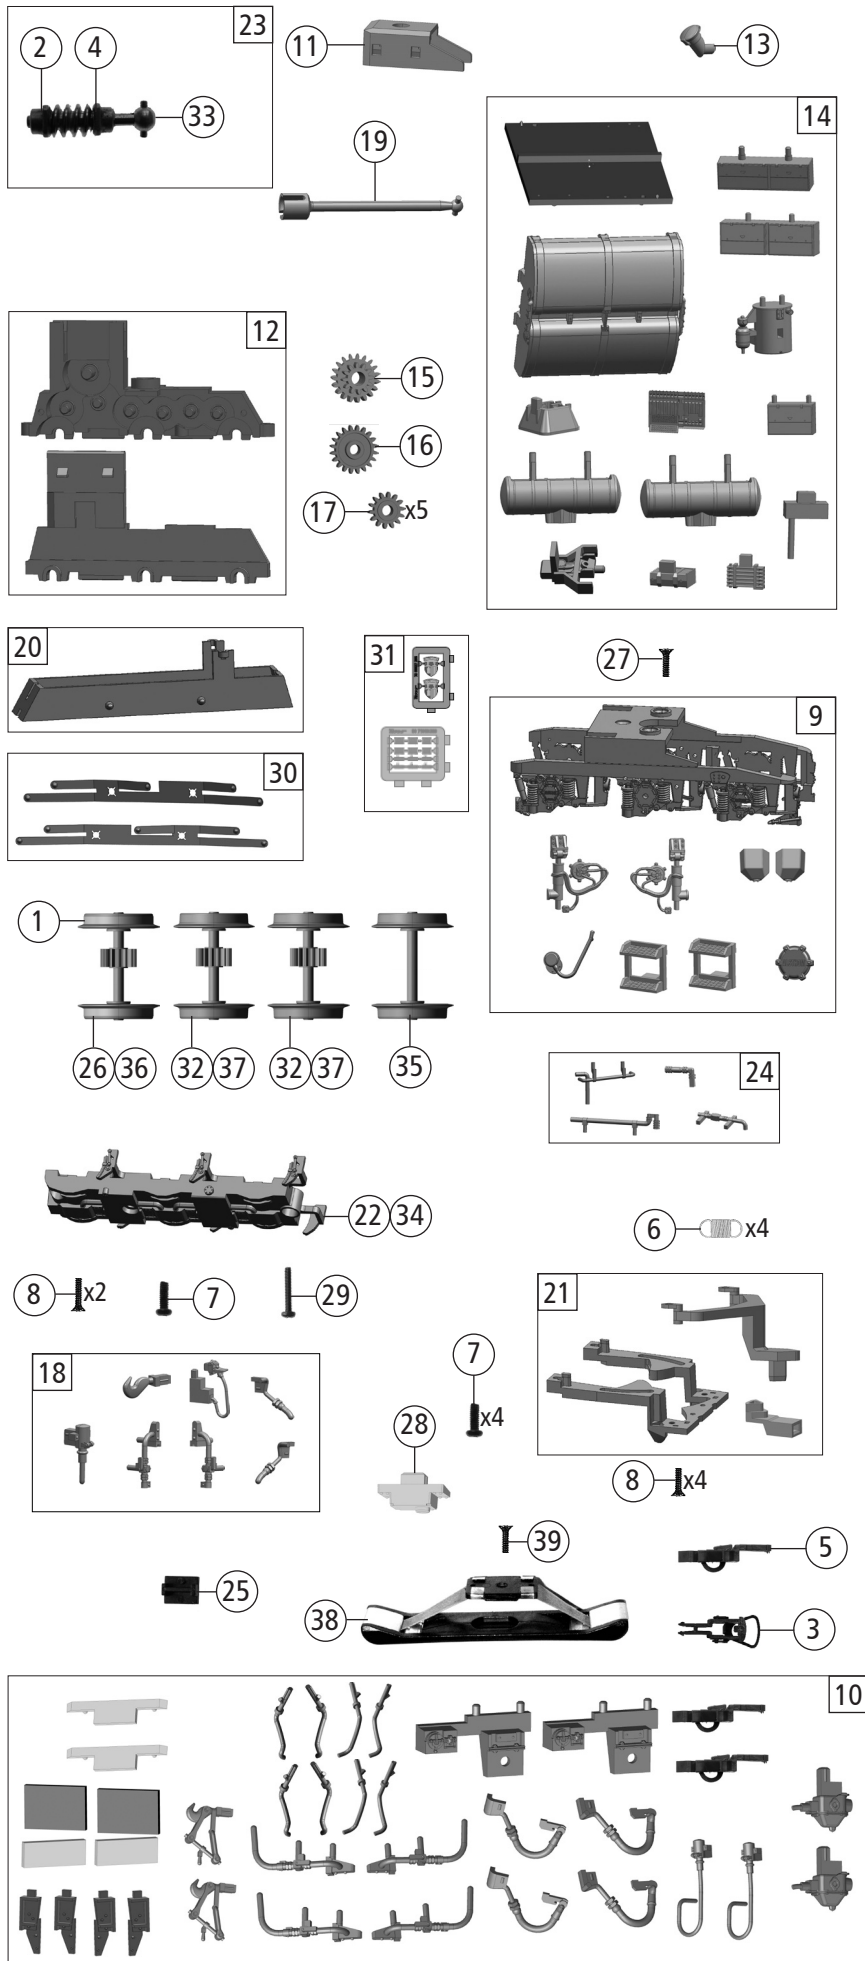

| Pos. Nr.<br>Pos.no.    | Beschreibung<br>Description   | Art.-Nr.<br>Art.no. | Preisgruppe<br>Price bracket |
|------------------------|---|---------------------|------------------------------|
| 7300027                | SNCF CC 72000   |                     |                              |
| 7310027                |   |                     |                              |
| 7320027                |   |                     |                              |
| 1                      | Haftringsatz 12,5-13,8mm<br>Set of traction tires                                 | 40066               | ---                          |
| 2                      | Scheibe<br>Washer   | 86108               | 3                            |
| 3                      | Standardkupplung kpl.<br>Standard coupling  | 89246               | 6                            |
| 4                      | Lager für Schneckenachse<br>Bearing for worm axle                                 | 89749               | 6                            |
| 5                      | Kurzkupplung - Vorentkupplung<br>Short coupler                                    | 115550              | 6                            |
| 6                      | Zugfeder<br>Spring  | 86208               | 3                            |
| 7                      | GF-Schraube M1,6x4<br>GF-Screw  | 114850              | 3                            |
| 8                      | SK-Schraube M1,6x4 mm<br>SK-Screw   | 115161              | 3                            |
| 9                      | TS - Drehgestell + Steckteile<br>Part set bogie push in parts                     | 137853              | 12                           |
| 10                     | Zurüstbeutel<br>Bag with accessories  | 150986              | 16                           |
| 11                     | Schneckendeckel<br>Worm cover   | 132702              | 5                            |
| 12                     | Getriebesatz 2tlg.<br>Part set gear 2-parts                                       | 132704              | 11                           |
| 13                     | Tankstutzen<br>Tank nozzle  | 135910              | 4                            |
| 14                     | TS - Tank+Steckt.<br>Part set tank+plug-in parts                                  | 132725              | 14                           |
| 15                     | Schnecken Zahnrad Z=19/12<br>Worm gear  | 132727              | 5                            |
| 16                     | Zahnrad Z=20<br>Gear  | 132728              | 4                            |
| 17                     | Zahnrad Z=14<br>Gear  | 132729              | 4                            |
| 18                     | TS - Kupplungshaken,..<br>Part set hook,..  | 132731              | 6                            |
| 19                     | Kardanwelle<br>Cardan shaft   | 147807              | 4                            |
| 20                     | Radkontaktrahmen<br>Wheel contact frame   | 131381              | 4                            |
| 21                     | TS - Deichsel<br>Part set drawbar   | 132734              | 10                           |
| 22                     | Getriebeboden<br>Gear bottom  | 131380              | 6                            |
| 23                     | Schneckensatz kpl.<br>Wormset ass.  | 132738              | 13                           |
| 24                     | TS - Leitungen<br>Part set wires  | 132739              | 7                            |
| 25                     | Drahtabdeckung<br>Wire cover  | 122813              | 4                            |
| 26                     | Radsatz mit Haftringe mit Zahnrad<br>Wheelset with traction tires with gear       | 131383              | 12                           |
| 27                     | SK-Schraube M1,6x3 mm<br>SK-Screw   | 125023              | 3                            |
| 28                     | GPS<br>GPS  | 132768              | 3                            |
| 29                     | GF-Schraube M1,6x5 mm<br>GF-Screw   | 115269              | 3                            |
| 30                     | Radkontakt Li.+Re.<br>Wheel contact L+R   | 131382              | 7                            |
| 31                     | Tafelsatz<br>Number board   | 150985              | 13                           |
| 32                     | Radsatz mit Zahnrad ohne Haftring<br>Wheelset with gear without traction tyre     | 131379              | 11                           |
| 33                     | Kardankugel<br>Cardan ball  | 109614              | 4                            |
| <b>AC-Wechselstrom</b> |   |                     |                              |
| 34                     | Getriebeboden<br>Gear bottom  | 132737              | 8                            |
| 35                     | Radsatz ohne Zahnrad ohne Haftring<br>Wheelset without gear without traction tyre | 131404              | 10                           |
| 36                     | Radsatz mit 2 Haftringe mit Zahnrad<br>Wheelset with gear/traction tyre           | 131405              | 12                           |
| 37                     | Radsatz mit Zahnrad ohne Haftring<br>Wheelset with gear without traction tyre     | 131406              | 11                           |
| 38                     | Schleifer<br>Slider   | 86031               | 14                           |
| 39                     | SK-Schraube M1,6x5 mm<br>SK-Screw   | 115317              | 4                            |